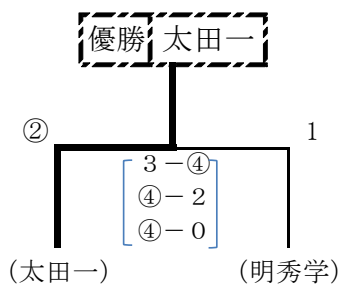

	1 日立北	2 佐竹	3 太田一	勝点	順位
1 日立北		④-0 ② 3-④ ④-1	0-④ 1 ④-1 1-④	1	2
2 佐竹	0-④ 1 ④-3 1-④		④-2 ② ④-3 3-④	1	3
3 太田一	④-0 ② 1-④ ④-1	2-④ 1 3-④ ④-3		1	1

◎ 試合順

3チームリーグ

1-3 (2)

2-3 (1)

1-2 (3)

※ () 内は審判

Bブロック (3, 4 コート)

	1 明秀学	2 日立二	3 太田二	勝点	順位
1 明秀学		④-0 ② ④-3 3-④	④-0 ③ ④-0 ④-3	2	1
2 日立二	0-④ 1 3-④ ④-3		④-0 ③ ④-0 ④-0	1	2
3 太田二	0-④ 0 0-④ 3-④	0-④ 0 0-④ 0-④		0	3

決勝トーナメント

代表決定トーナメント