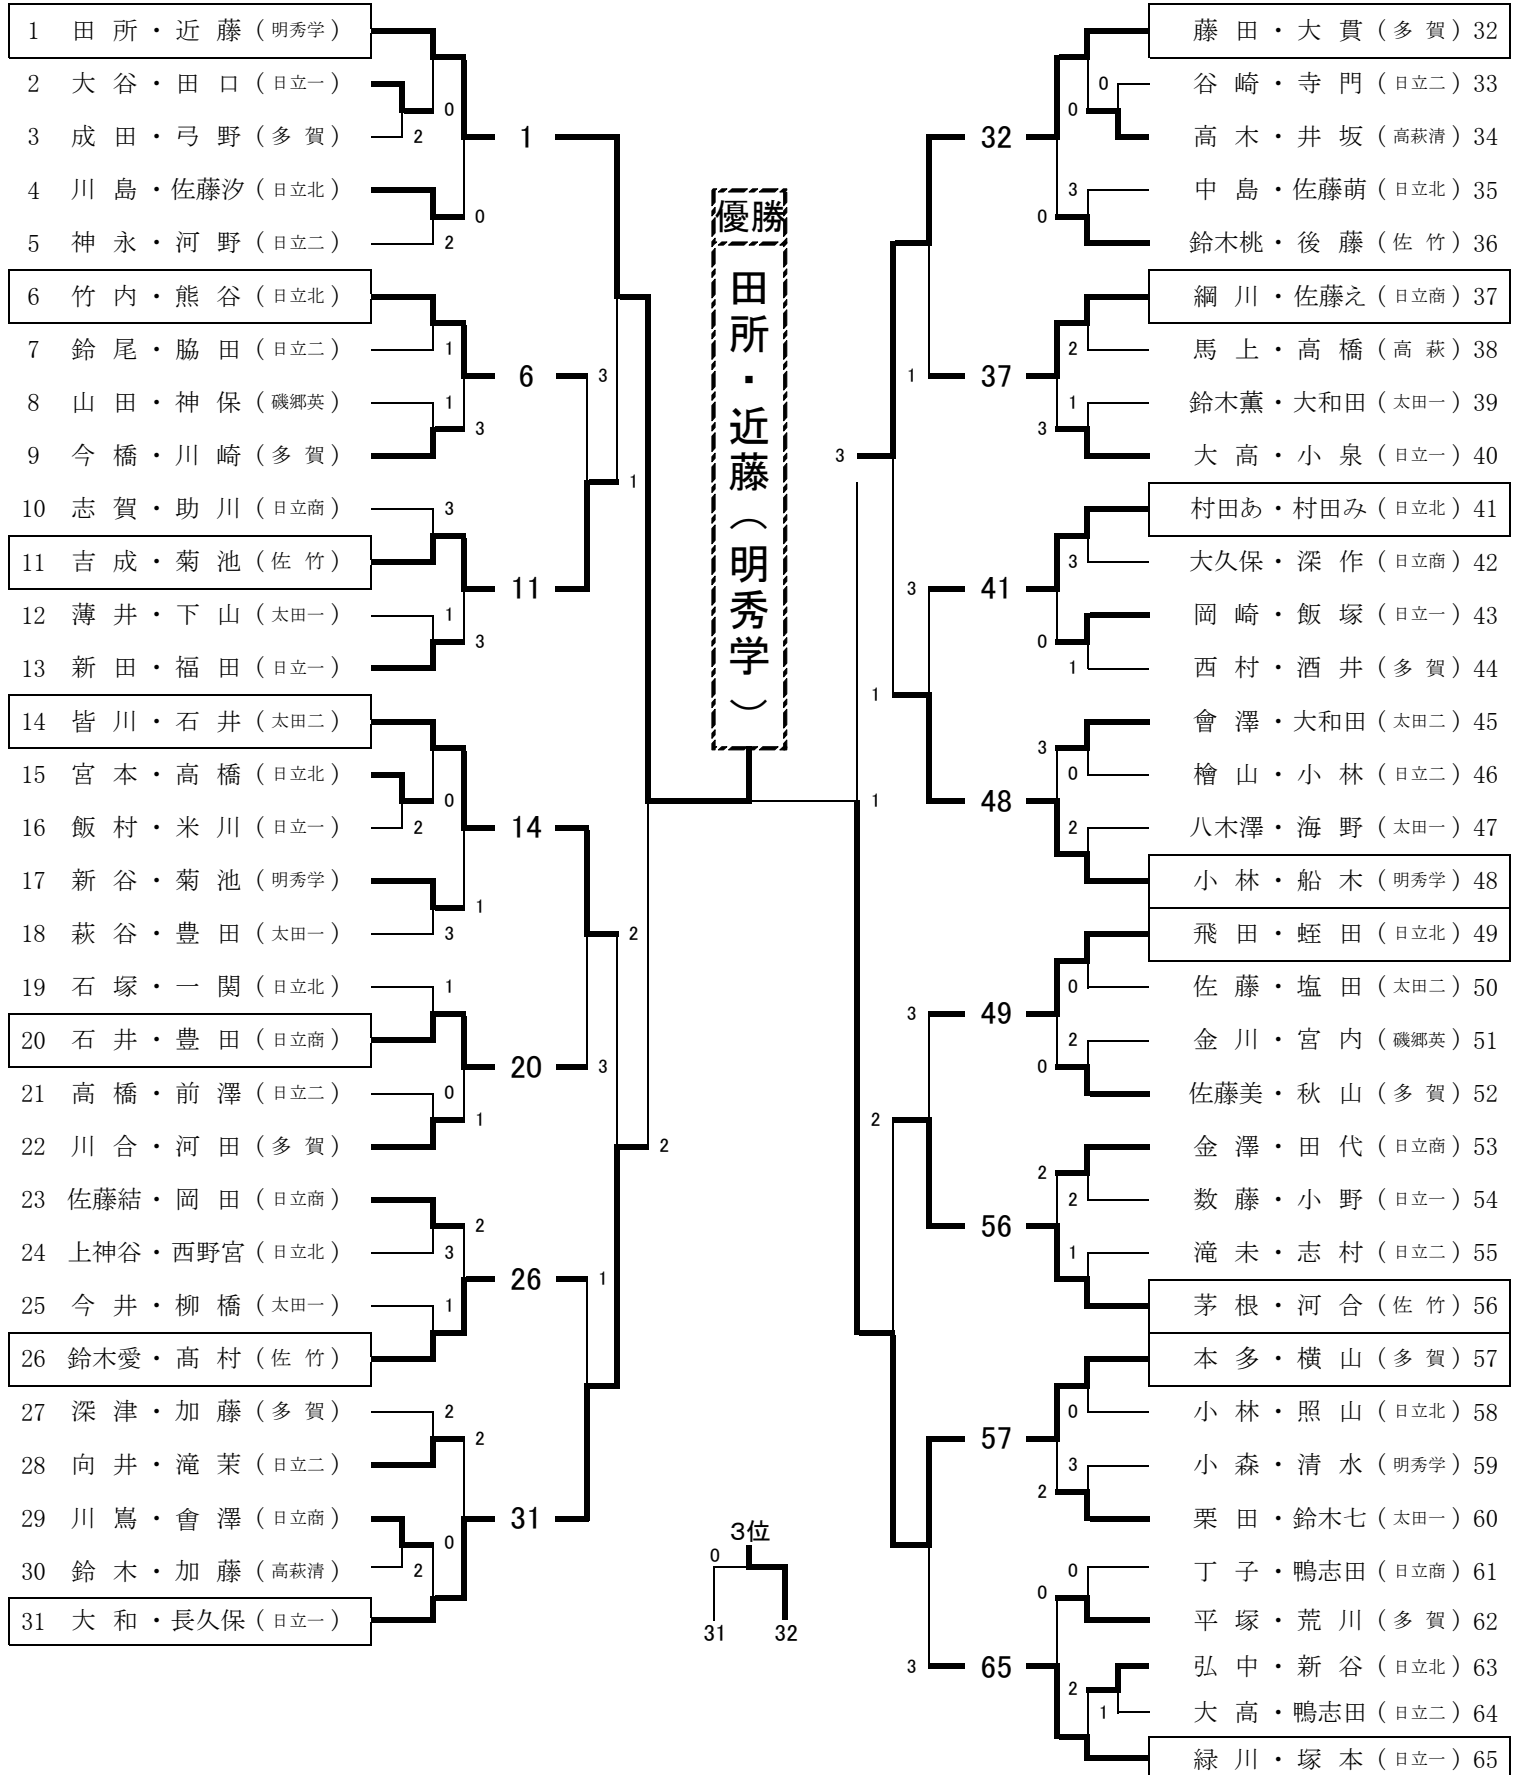

1位 田所・近藤(明秀学)

2位 本多・横山(多賀)

3位 藤田・大貫(多賀)

4位 大和・長久保(日立一)

平成26年度全日本高等学校ソフトテニス大会県北地区予選会 女子個人の部

平成26年5月17日(土) 受付8:30  
 日立市営諏訪スポーツ広場テニスコート

推薦選手 佐藤詩・内林(多賀) 山縣・揚石(多賀) 矢部・樫村(日立北)

なお、当番校は日立二、磯郷英、日立一です。