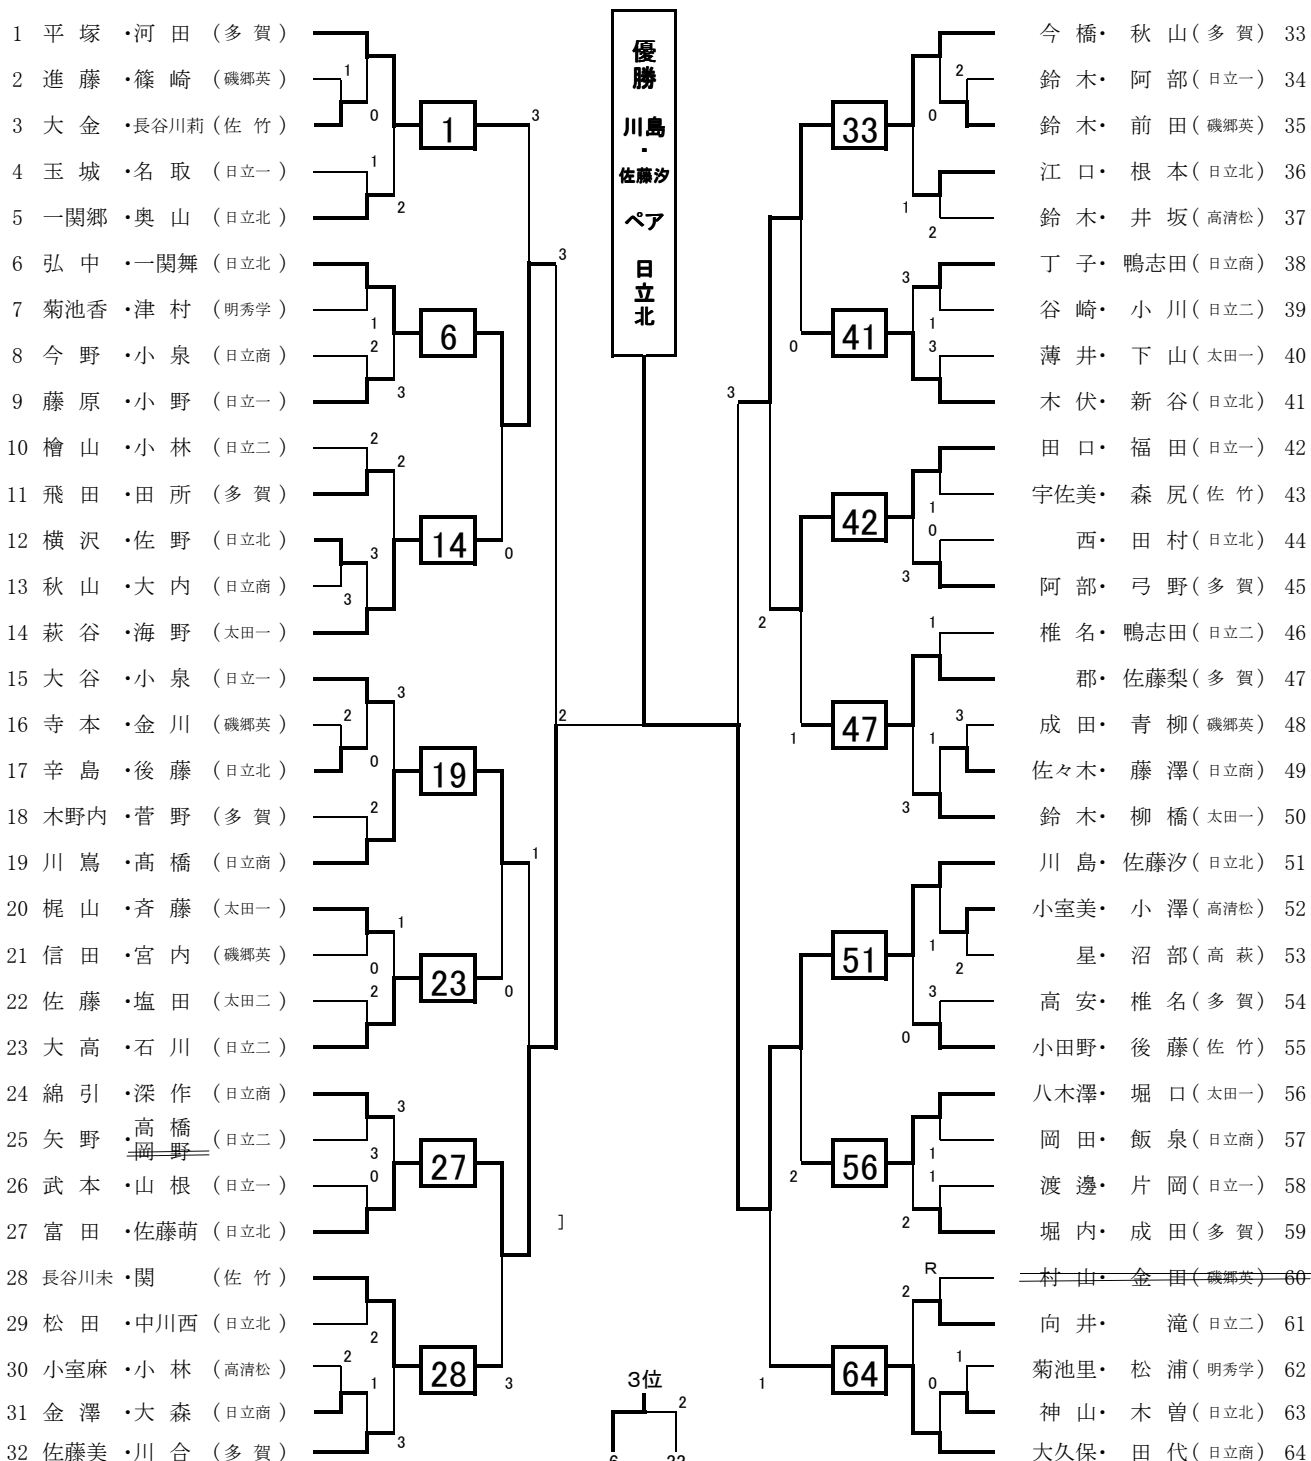

平成28年度関東高等学校ソフトテニス大会県北地区予選会 女子個人の部

平成28年4月17日 受付8:20
 日立市営折笠スポーツ広場テニスコート

- 1 平塚・河田 (多賀)
- 2 進藤・篠崎 (磯郷英)
- 3 大金・長谷川莉 (佐竹)
- 4 玉城・名取 (日立一)
- 5 一関郷・奥山 (日立北)
- 6 弘中・一関舞 (日立北)
- 7 菊池香・津村 (明秀学)
- 8 今野・小泉 (日立商)
- 9 藤原・小野 (日立一)
- 10 檜山・小林 (日立二)
- 11 飛田・田所 (多賀)
- 12 横沢・佐野 (日立北)
- 13 秋山・大内 (日立商)
- 14 萩谷・海野 (太田一)
- 15 大谷・小泉 (日立一)
- 16 寺本・金川 (磯郷英)
- 17 辛島・後藤 (日立北)
- 18 木野内・菅野 (多賀)
- 19 川島・高橋 (日立商)
- 20 梶山・斉藤 (太田一)
- 21 信田・宮内 (磯郷英)
- 22 佐藤・塩田 (太田二)
- 23 大高・石川 (日立二)
- 24 綿引・深作 (日立商)
- 25 矢野・高橋 (日立二)
- 26 武本・山根 (日立一)
- 27 富田・佐藤萌 (日立北)
- 28 長谷川未・関 (佐竹)
- 29 松田・中川西 (日立北)
- 30 小室麻・小林 (高青松)
- 31 金澤・大森 (日立商)
- 32 佐藤美・川合 (多賀)