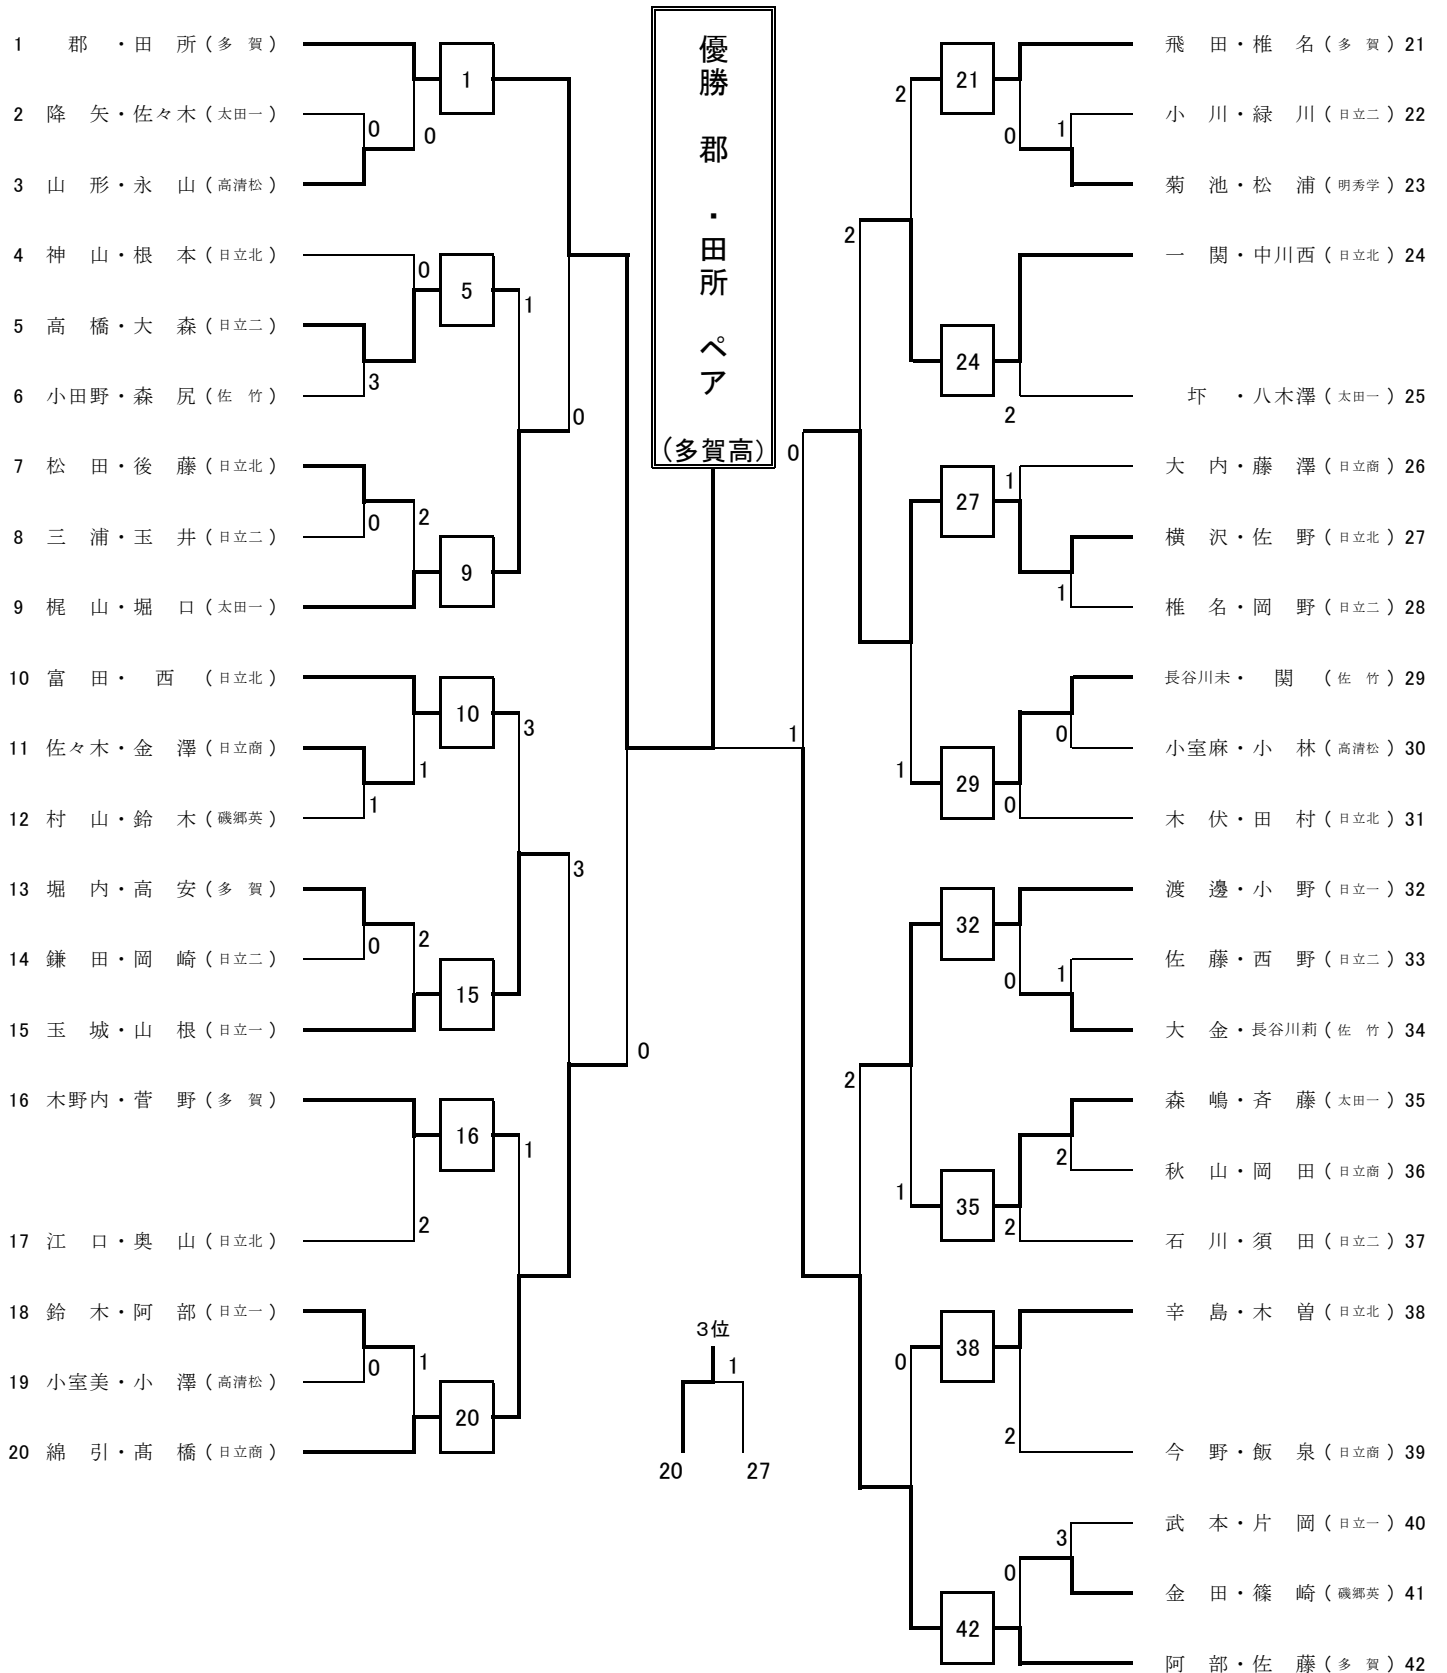

第3位 綿引・高橋ペア（日立商）

第4位 横沢・佐野ペア（日立北）

第1位 郡・田所ペア（多賀）

第2位 阿部・佐藤ペア（多賀）

平成28年度 茨城県高等学校ソフトテニス新人大会県北地区予選会 女子個人の部

平成28年9月22日(木) 受付8:20
 日立市営諏訪スポーツ広場テニスコート
 平成28年9月27日(火) 受付8:20
 日立市民運動公園テニスコート

当番校は 日立北・佐竹 です。