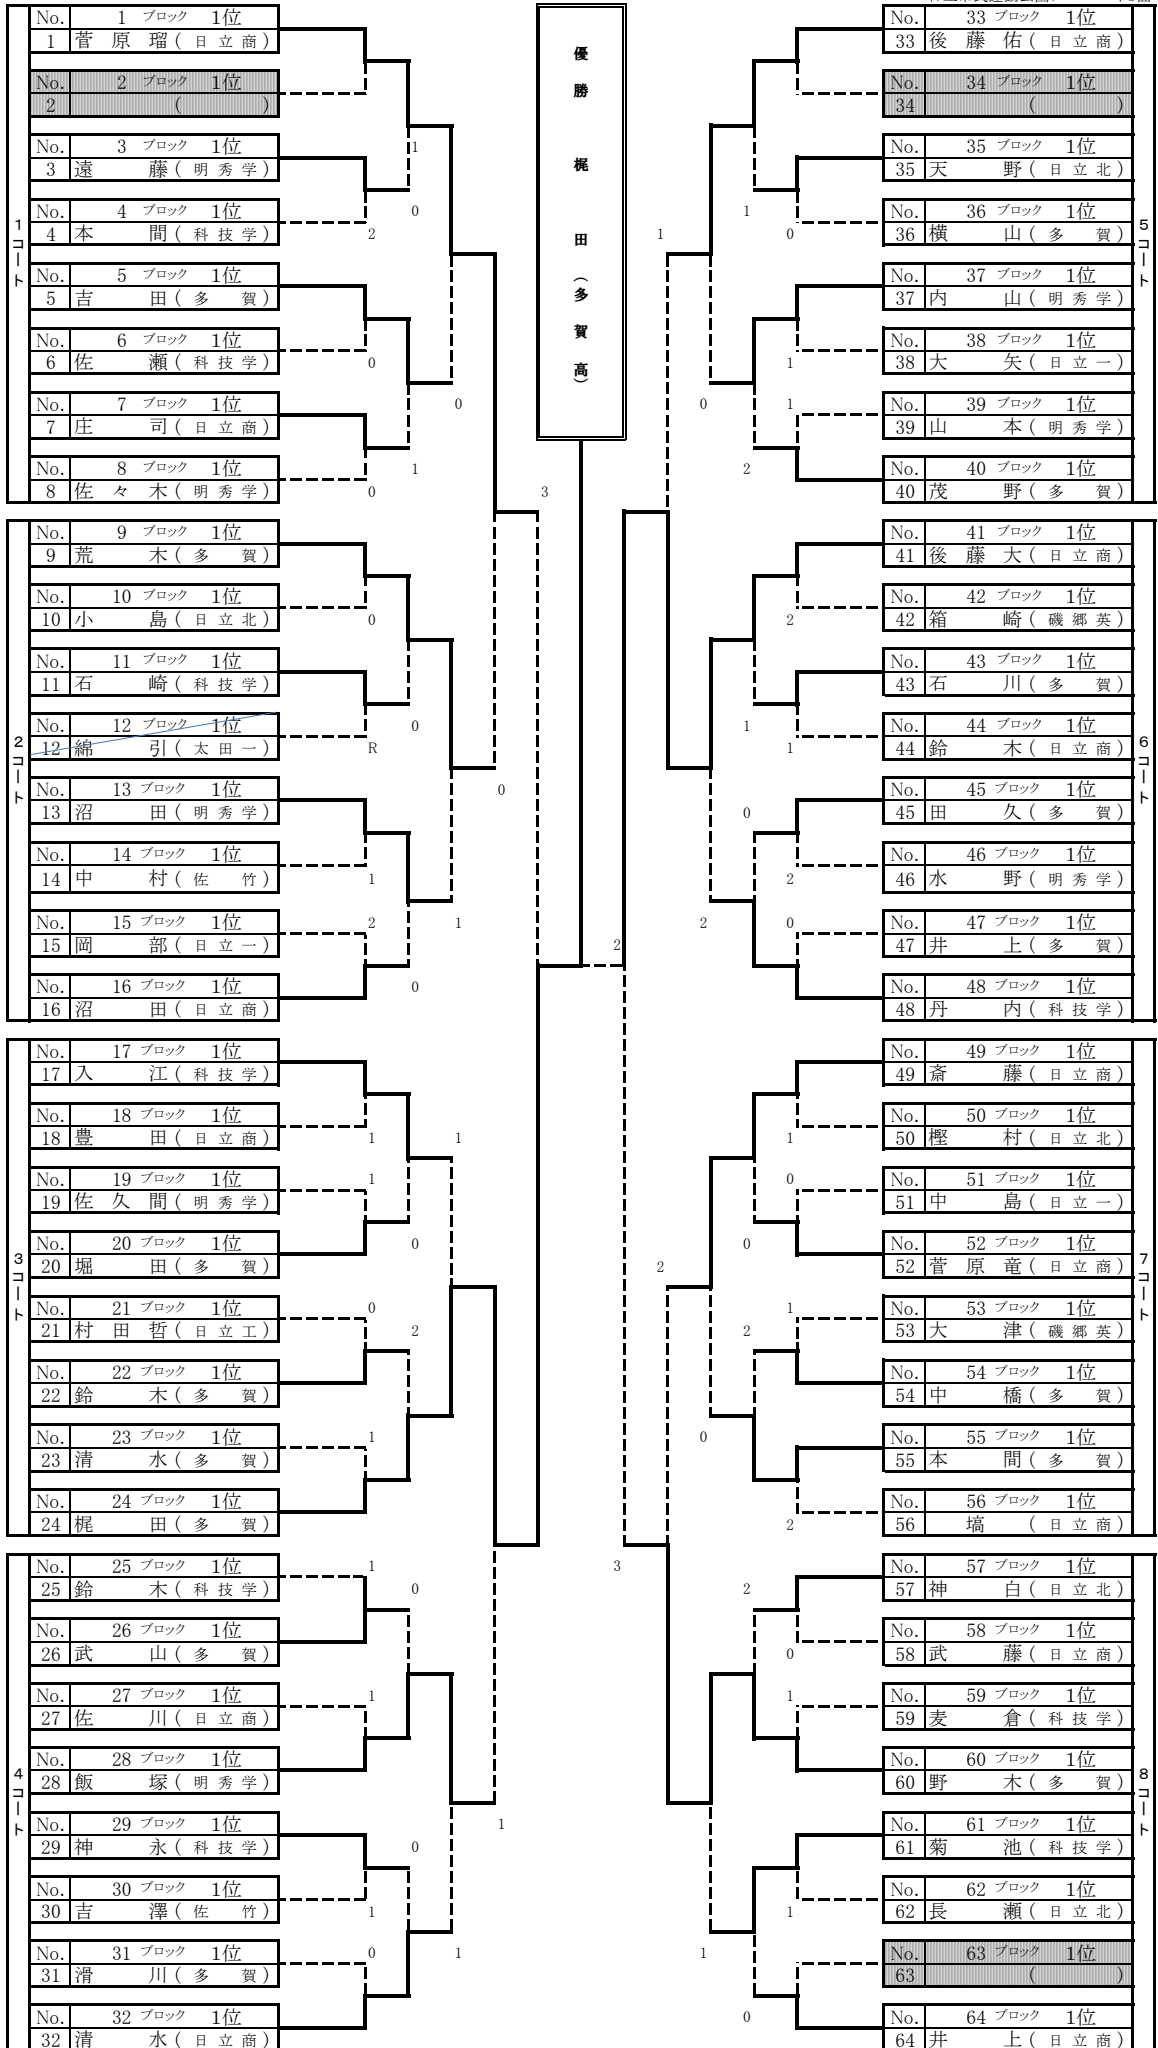

平成28年度 県北地区高等学校シングルス選手権大会(初日・予選ブロック)

平成29年1月28日(土)

日立市民運動公園4面・諏訪スポーツ広場4面

日立市民運動公園会場

日立市民運動公園5コート						日立市民運動公園6コート						日立市民運動公園7コート						日立市民運動公園8コート					
No. 1 ブロック						No. 9 ブロック						No. 17 ブロック						No. 25 ブロック					
1	菅原 瑠(日立)	2	村田 稔(日立)	3	関 (日立)	1	荒 木(多賀)	2	田 村(科)	3	内 山(日立)	1	入 江(科)	2	佐 川(高)	3	大 森(太)	1	高 橋(多賀)	2	鈴 木(科)	3	関 (太)
2		3				2		3				2		3				2		3			
3						3						3						3					
No. 2 ブロック						No. 10 ブロック						No. 18 ブロック						No. 26 ブロック					
1	( )	2	( )	3	( )	1	小 島(日立)	2	海 野(多賀)	3	岡 崎(佐竹)	1	豊 田(日立)	2	阿久津(多賀)	3	楠一見(佐竹)	1	吉田有(日立)	2	篠 田(日立)	3	武 山(多賀)
2		3				2		3				2		3				2		3			
3						3						3						3					
No. 3 ブロック						No. 11 ブロック						No. 19 ブロック						No. 27 ブロック					
1	遠 藤(明)	2	川 畑(日立)	3	長 岡(佐竹)	1	石 崎(科)	2	反 田(日立)	3	鈴 木(高)	1	佐久間(明)	2	林 (太)	3	三 浦(高)	1	佐 川(日立)	2	菅 野(多賀)	3	水 野谷(高)
2		3				2		3				2		3				2		3			
3						3						3						3					
No. 4 ブロック						No. 12 ブロック						No. 20 ブロック						No. 28 ブロック					
1	本 間(科)	2	渡 辺(佐竹)	3	藤 田(太)	1	安 掛(日立)	2	綿 引(太)	3	鈴 木(日立)	1	堀 田(多賀)	2	川 田(太)	3	吉田雄(日立)	1	飯 塚(明)	2	中 村(日立)	3	黒 田(科)
2		3				2		3				2		3				2		3			
3						3						3						3					
No. 5 ブロック						No. 13 ブロック						No. 21 ブロック						No. 29 ブロック					
1	吉 田(多賀)	2	石 川(日立)	3	田 邊(日立)	1	沼 田(明)	2	小 野(日立)	3	金 森(日立)	1	藤 沼(太)	2	村 田哲(日立)	3	高 橋(日立)	1	澤 島(多賀)	2	神 永(科)	3	福 岡(高)
2		3				2		3				2		3				2		3			
3						3						3						3					
No. 6 ブロック						No. 14 ブロック						No. 22 ブロック						No. 30 ブロック					
1	瀬 谷(明)	2	林 (多賀)	3	佐 瀬(科)	1	廣 谷(日立)	2	木 村(太)	3	中 村(佐竹)	1	鈴 木(多賀)	2	石 川(太)	3	日 座(佐竹)	1	志 賀(日立)	2	吉 澤(佐竹)	3	楨 (太)
2		3				2		3				2		3				2		3			
3						3						3						3					
No. 7 ブロック						No. 15 ブロック						No. 23 ブロック						No. 31 ブロック					
1	庄 司(日立)	2	小 島(太)	3	松 井(科)	1	立 花(多賀)	2	岡 部(日立)	3	二 瓶(佐竹)	1	栗 原(高)	2	清 水(多賀)	3	沼 田(佐竹)	1	鈴 木(明)	2	滑 川(多賀)	3	野 澤(高)
2		3				2		3				2		3				2		3			
3						3						3						3					
No. 8 ブロック						No. 16 ブロック						No. 24 ブロック						No. 32 ブロック					
1	清 水(日立)	2	佐々木(明)	3	小 瀬(高)	1	沼 田(日立)	2	渡 辺(科)	3	後 藤(佐竹)	1	梶 田(多賀)	2	北 村(日立)	3	松 田(科)	1	清 水(日立)	2	塩 田(科)	3	鈴 木(高)
2		3				2		3				2		3				2		3			
3						3						3						3					

諏訪スポーツ広場会場

諏訪スポーツ広場2コート						諏訪スポーツ広場3コート						諏訪スポーツ広場4コート						諏訪スポーツ広場5コート					
No. 33 ブロック						No. 41 ブロック						No. 49 ブロック						No. 57 ブロック					
1	後 藤 佑(日立)	2	大 津(高)	3	佐 藤(日立)	1	後 藤 大(日立)	2	川 俣(高)	3	和 田(多賀)	1	斎 藤(日立)	2	小 川(科)	3	根 本(高)	1	神 白(日立)	2	山 縣(日立)	3	梅 澤(多賀)
2		3				2		3				2		3				2		3			
3						3						3						3					
No. 34 ブロック						No. 42 ブロック						No. 50 ブロック						No. 58 ブロック					
1	( )	2	( )	3	( )	1	箱 崎(高)	2	大 和田(多賀)	3	飯 田(科)	1	樫 村(日立)	2	熱 田(明)	3	渡 邊(日立)	1	武 藤(日立)	2	相 原(日立)	3	稲 田(科)
2		3				2		3				2		3				2		3			
3						3						3						3					
No. 35 ブロック						No. 43 ブロック						No. 51 ブロック						No. 59 ブロック					
1	天 野(日立)	2	太 田(日立)	3	真 田(多賀)	1	石 川(多賀)	2	船 屋(太)	3	大 部(科)	1	中 島(日立)	2	宮 原(太)	3	小 針(高)	1	河 合(明)	2	石 崎(太)	3	麦 倉(科)
2		3				2		3				2		3				2		3			
3						3						3						3					
No. 36 ブロック						No. 44 ブロック						No. 52 ブロック						No. 60 ブロック					
1	横 山(多賀)	2	浜 野(日立)	3	松 丸(科)	1	内 山(太)	2	鈴 木(日立)	3	山 上(多賀)	1	菅原竜(日立)	2	小 貫(日立)	3	深 谷(多賀)	1	野 木(多賀)	2	根 本(明)	3	遠 藤(日立)
2		3				2		3				2		3				2		3			
3						3						3						3					
No. 37 ブロック						No. 45 ブロック						No. 53 ブロック						No. 61 ブロック					
1	内 山(明)	2	新 居(日立)	3	瓦 葺(日立)	1	田 久(多賀)	2	島 山(高)	3	五 来(日立)	1	大 森(明)	2	大 津(高)	3	田 中(太)	1	菊 池(科)	2	村 田一(日立)	3	山 山(多賀)
2		3				2		3				2		3				2		3			
3						3						3						3					
No. 38 ブロック						No. 46 ブロック						No. 54 ブロック						No. 62 ブロック					
1	本 田(日立)	2	櫻 井(明)	3	大 矢(日立)	1	水 野(明)	2	仁 平(多賀)	3	結 束(科)	1	藤 平(科)	2	中 橋(多賀)	3	菊 地(高)	1	飯 村(明)	2	長 瀬(日立)	3	桑 原(科)
2		3				2		3				2		3				2		3			
3						3						3						3					
No. 39 ブロック						No. 47 ブロック						No. 55 ブロック						No. 63 ブロック					
1	佐 藤(日立)	2	山 本(明)	3	福 地(科)	1	梨 子下(日立)	2	井 上(多賀)	3	吉 垣(明)	1	本 間(多賀)	2	山 根(日立)	3	平 山(佐竹)	1	( )	2	( )	3	( )
2		3				2		3				2		3				2		3			
3						3						3						3					
No. 40 ブロック						No. 48 ブロック						No. 56 ブロック						No. 64 ブロック					
1	茂 野(多賀)	2	下(日立)	3	遠 藤(日立)	1	丹 内(科)	2	軍 司(佐竹)	3	高 橋(高)	1	埴 (日立)	2	鶴 谷(高)	3	黒 澤(日立)	1	井 上(日立)	2	清 水(太)	3	黒 羽(佐竹)
2		3				2		3				2		3				2		3			
3						3						3						3					

平成28年度 県北地区高等学校シングルス選手権大会(2日目・決勝トーナメント)

平成29年1月29日(日)
8:15受付開始

日立市民運動公園テニスコート8面