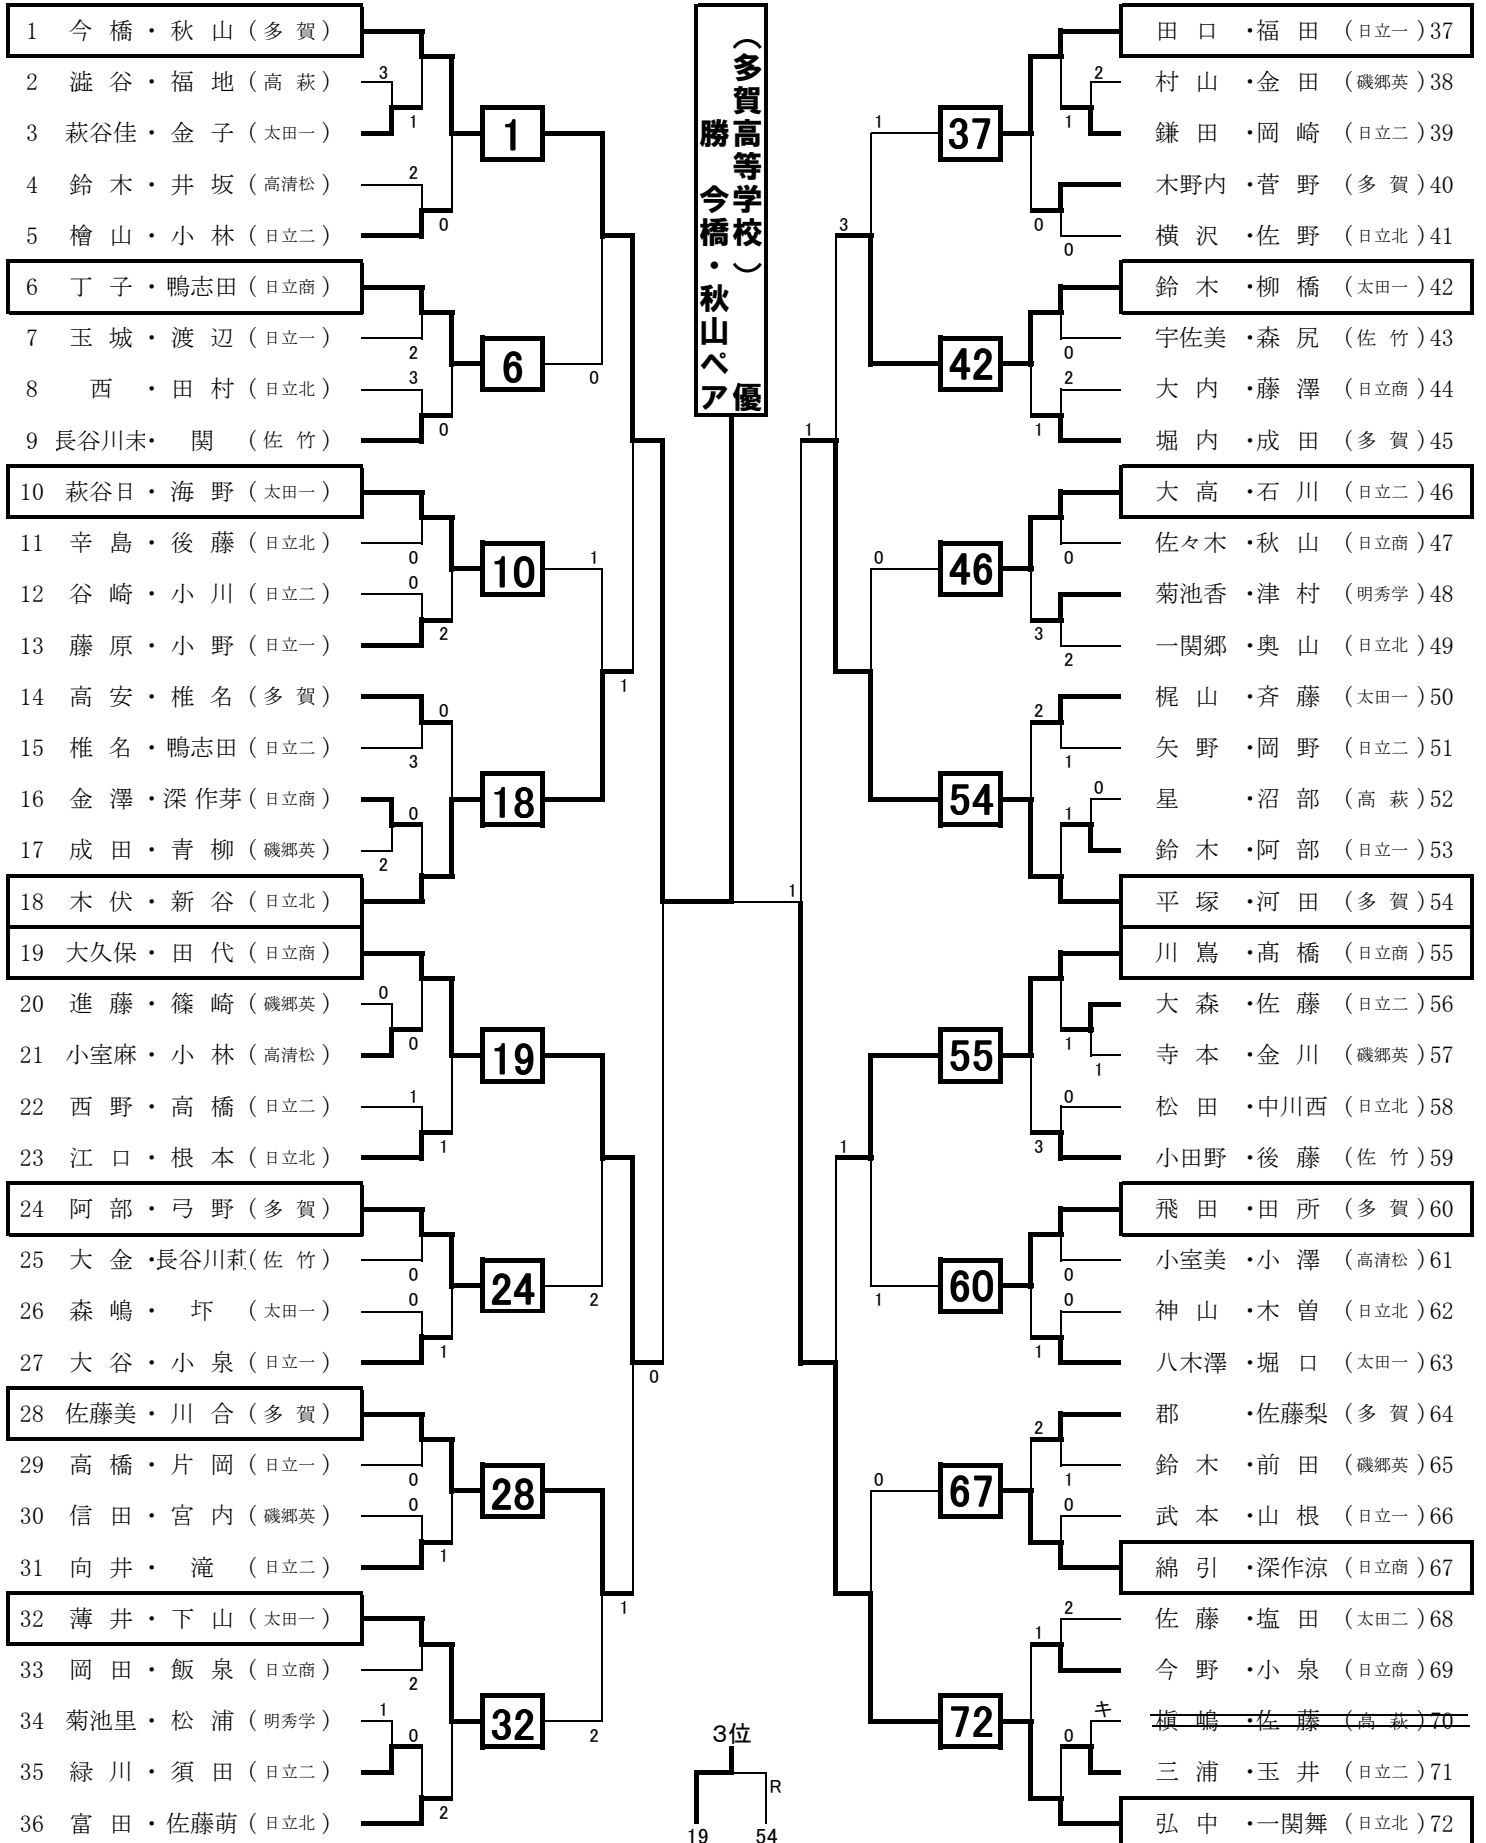

3 位 大久保・田代(日立商) 4 位 平塚・河田(多 賀)
1 位 今 橋・秋 山(多 賀) 2 位 弘中・一関(日立北)

平成28年度全日本高等学校ソフトテニス大会県北地区予選会 女子個人の部

平成28年5月15日(日) 受付8:20
 日立市菅折笠スポーツ広場テニスコート

推薦選手 川島・佐藤汐(日立北)

なお、当番校は日立二、磯郷英、日立一です。