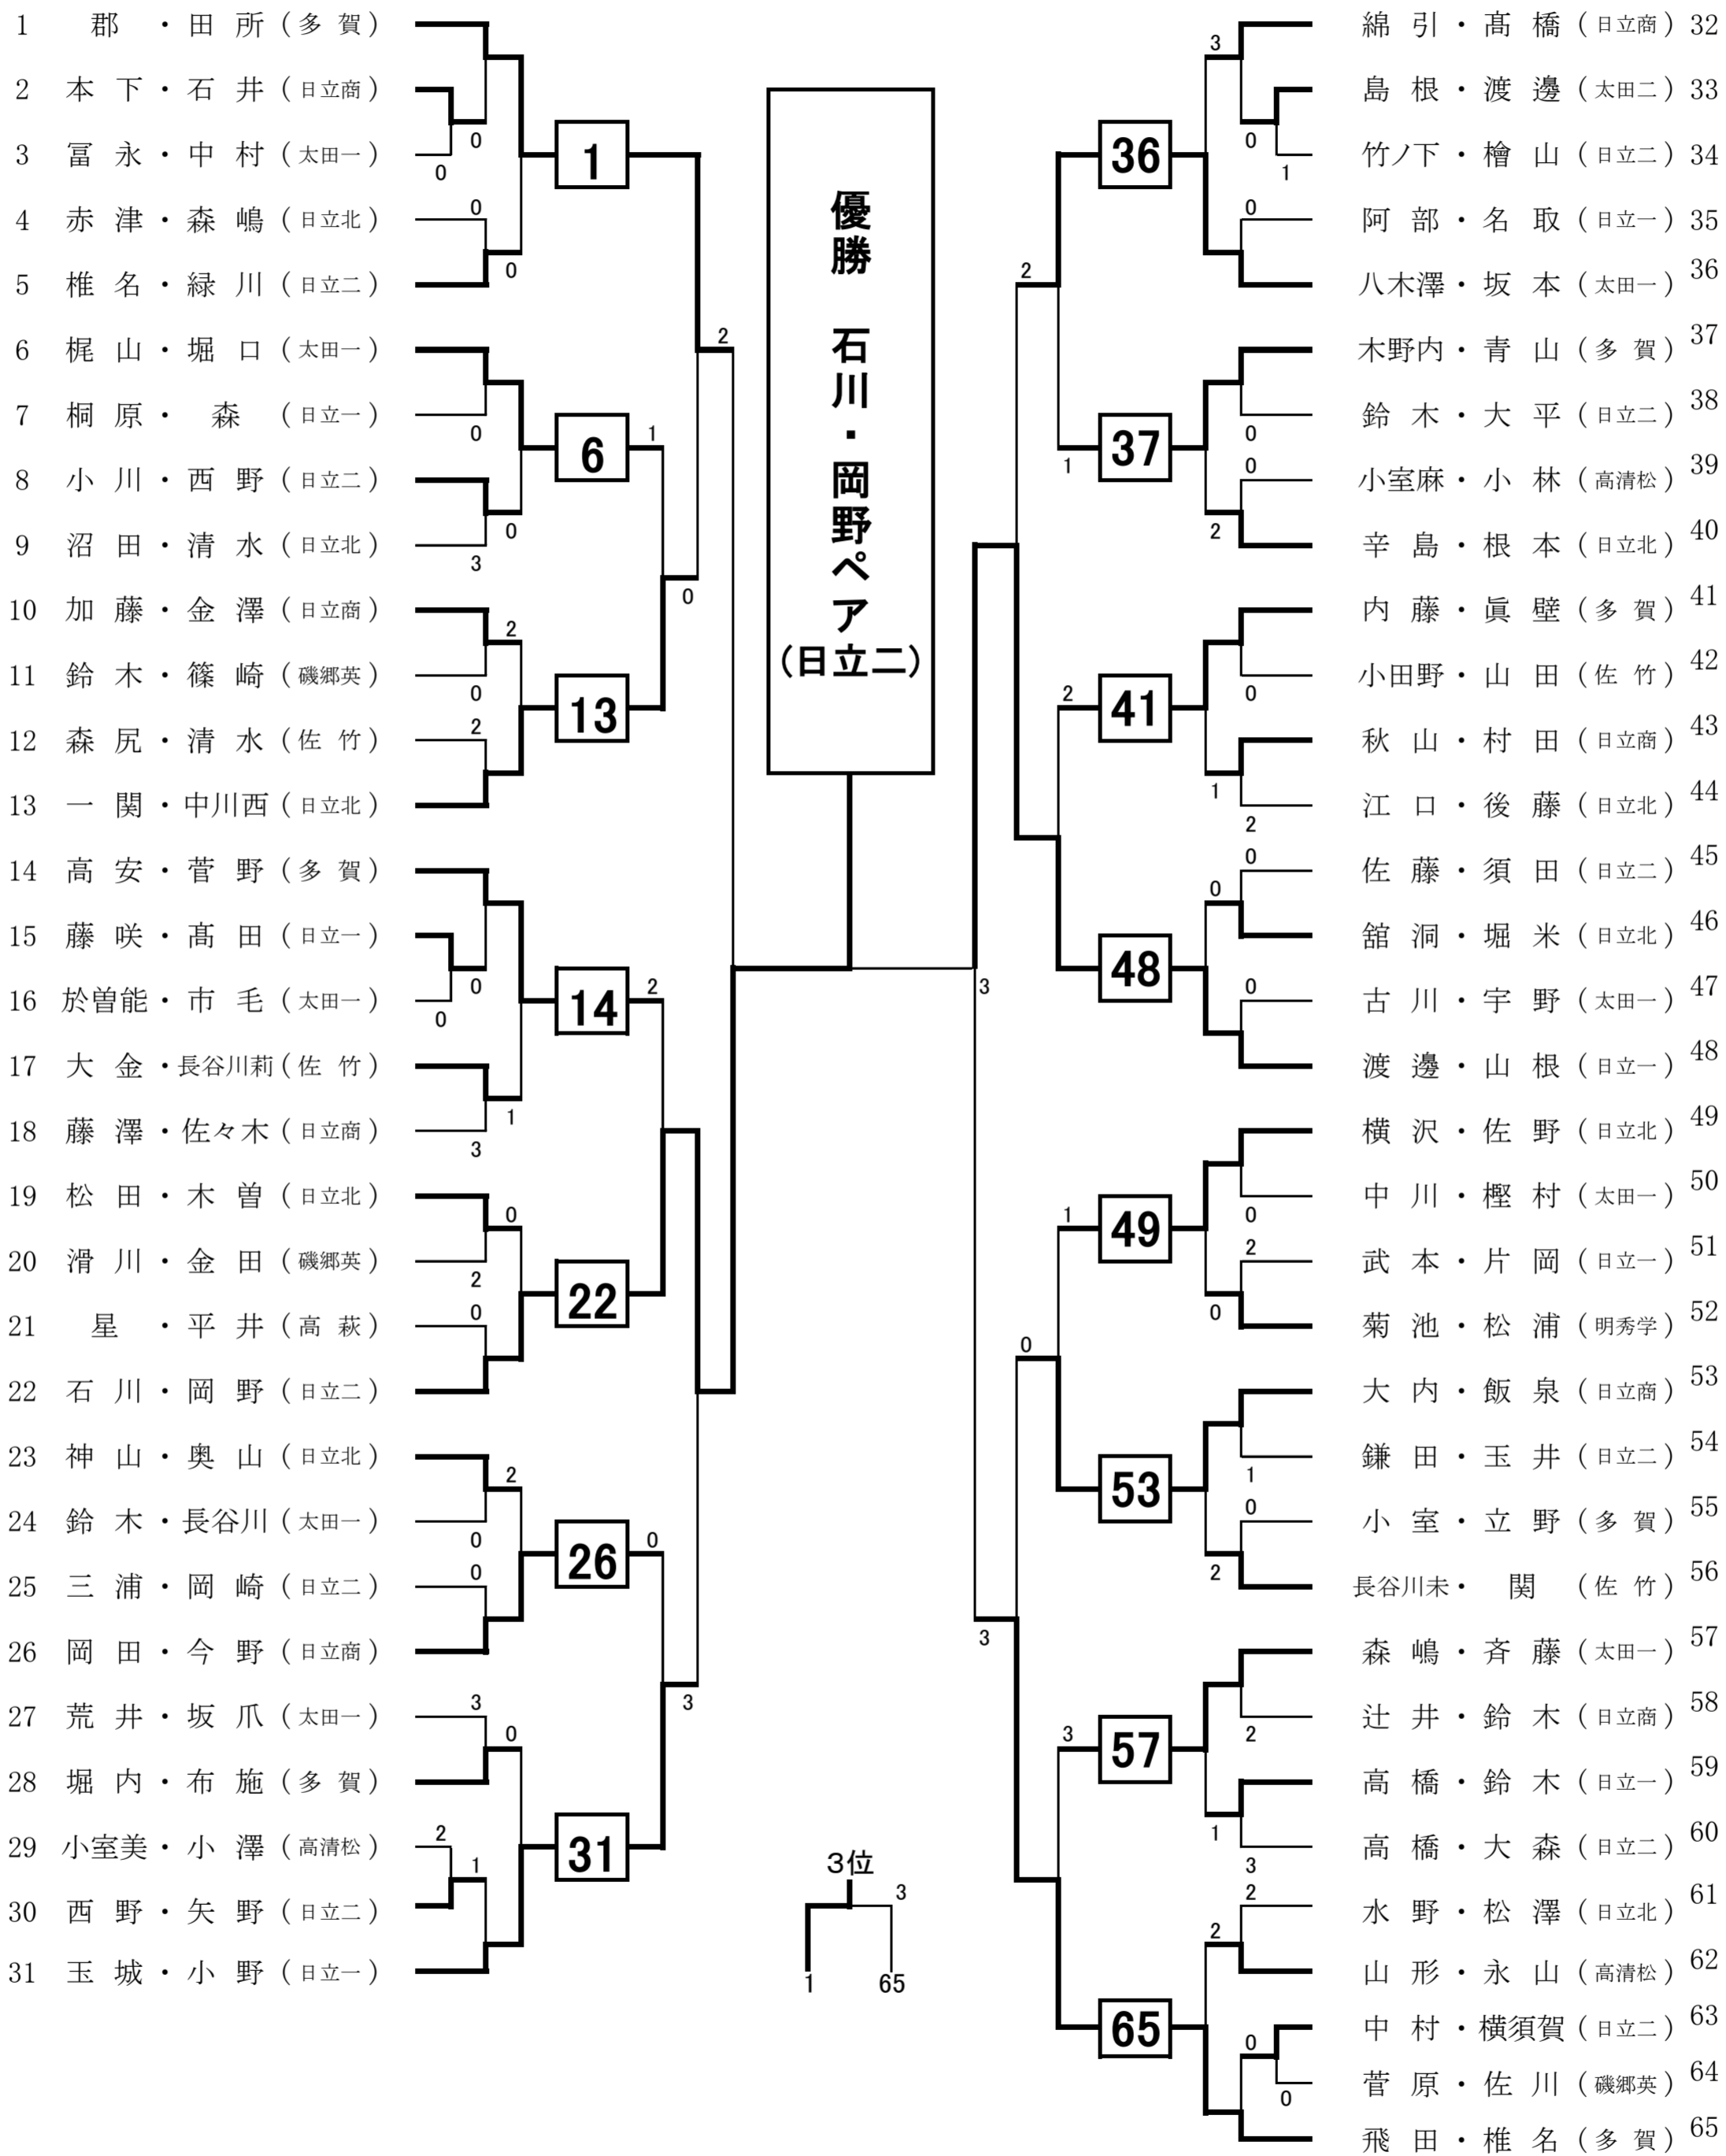

3位 郡・田所(多賀)      4位 飛田・椎名(多賀)  
1位 石川・岡野(日立二) 2位 渡邊・山根(日立一)

平成29年度全国高等学校ソフトテニス大会県北地区予選会 女子個人の部

平成29年5月16日(火) 受付8:10

折笠スポーツ広場テニスコート

推薦選手 阿部・佐藤(多賀) 木伏・富田(日立北) 西・田村(日立北)

当番校は日立一, 日立二, 磯郷英です。