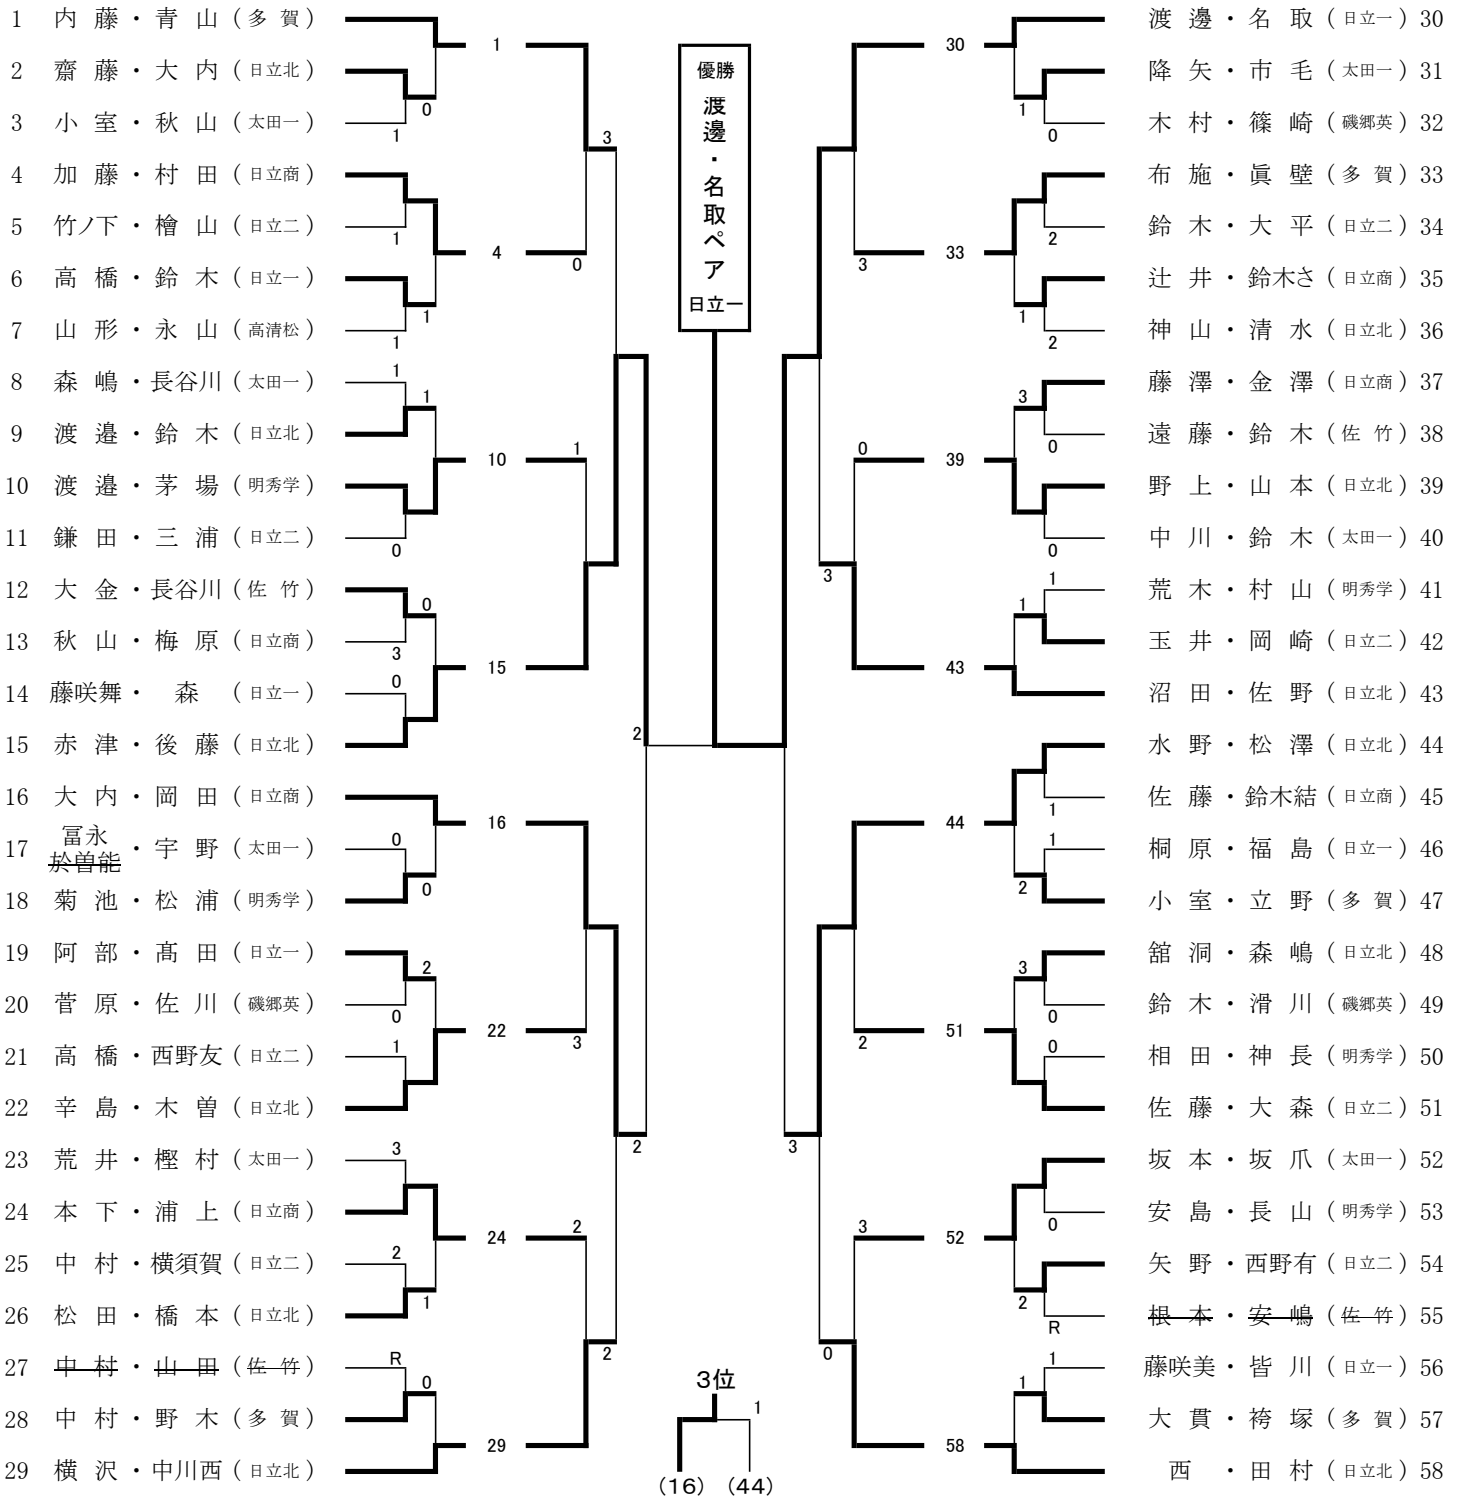

平成30年度関東高等学校ソフトテニス大会県北地区予選会 女子個人の部

平成30年4月15日 受付8:10

折笠スポーツ広場テニスコート

推薦選手 郡・田所(多賀) 飛田・佐藤(多賀) 高安・椎名(多賀)  
 緑川・須田(日立二)

当番校は太田一，日立商です。