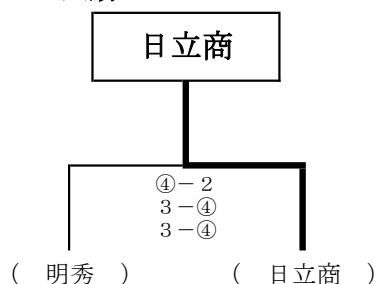

平成30年度 全国高等学校ソフトテニス大会県北地区予選会 (結果)

女子団体の部

平成30年5月13日(日)受付8:10

日立市民運動公園テニスコート(池の川)

推薦チーム

多賀

日立北

予選リーグ

A ブロック (5, 6 コート)

	1 日立一	2 太田一	3 明秀学	4 磯郷英	勝点	順位
1 日立一		3-④ 1 ④-1 3-④	1-④ 1 ④-2 2-④	④-3 ③ 4-0 ④-0	1	3
2 太田一	④-3 ② 1-④ ④-3		④-1 1 1-④ 3-④	④-0 ③ ④-0 ④-0	2	2
3 明秀学	④-1 ② 2-④ ④-2	② 1-④ ④-1 ④-3		④-0 ③ ④-2 ④-0	3	1
4 磯郷英	3-④ 1 0-④ 0-④	0-④ 0 0-④ 0-④	0-④ 0 2-④ 0-④		0	4

◎ 試合順

4チームリーグ

1-4 (2・3)

2-3 (1・4)

1-3 (2・4)

2-4 (1・3)

1-2 (3・4)

3-4 (1・2)

※ ( ) 内は審判

B ブロック (7, 8 コート)

	1 日立商	2 日立二	3 佐竹	4 高清松	勝点	順位
1 日立商		④-1 ③ ④-3 ④-3	④-0 ③ ④-1 ④-1	③-R	3	1
2 日立二	1-④ 0 3-④ 3-④		④-0 ③ ④-3 ④-0	③-R	2	2
3 佐竹	0-④ 0 1-④ 0-④	0 0-④ 3-④ 0-④		③-R	1	3
4 高清松	R-③	R-③	R-③		0	4

決勝トーナメント