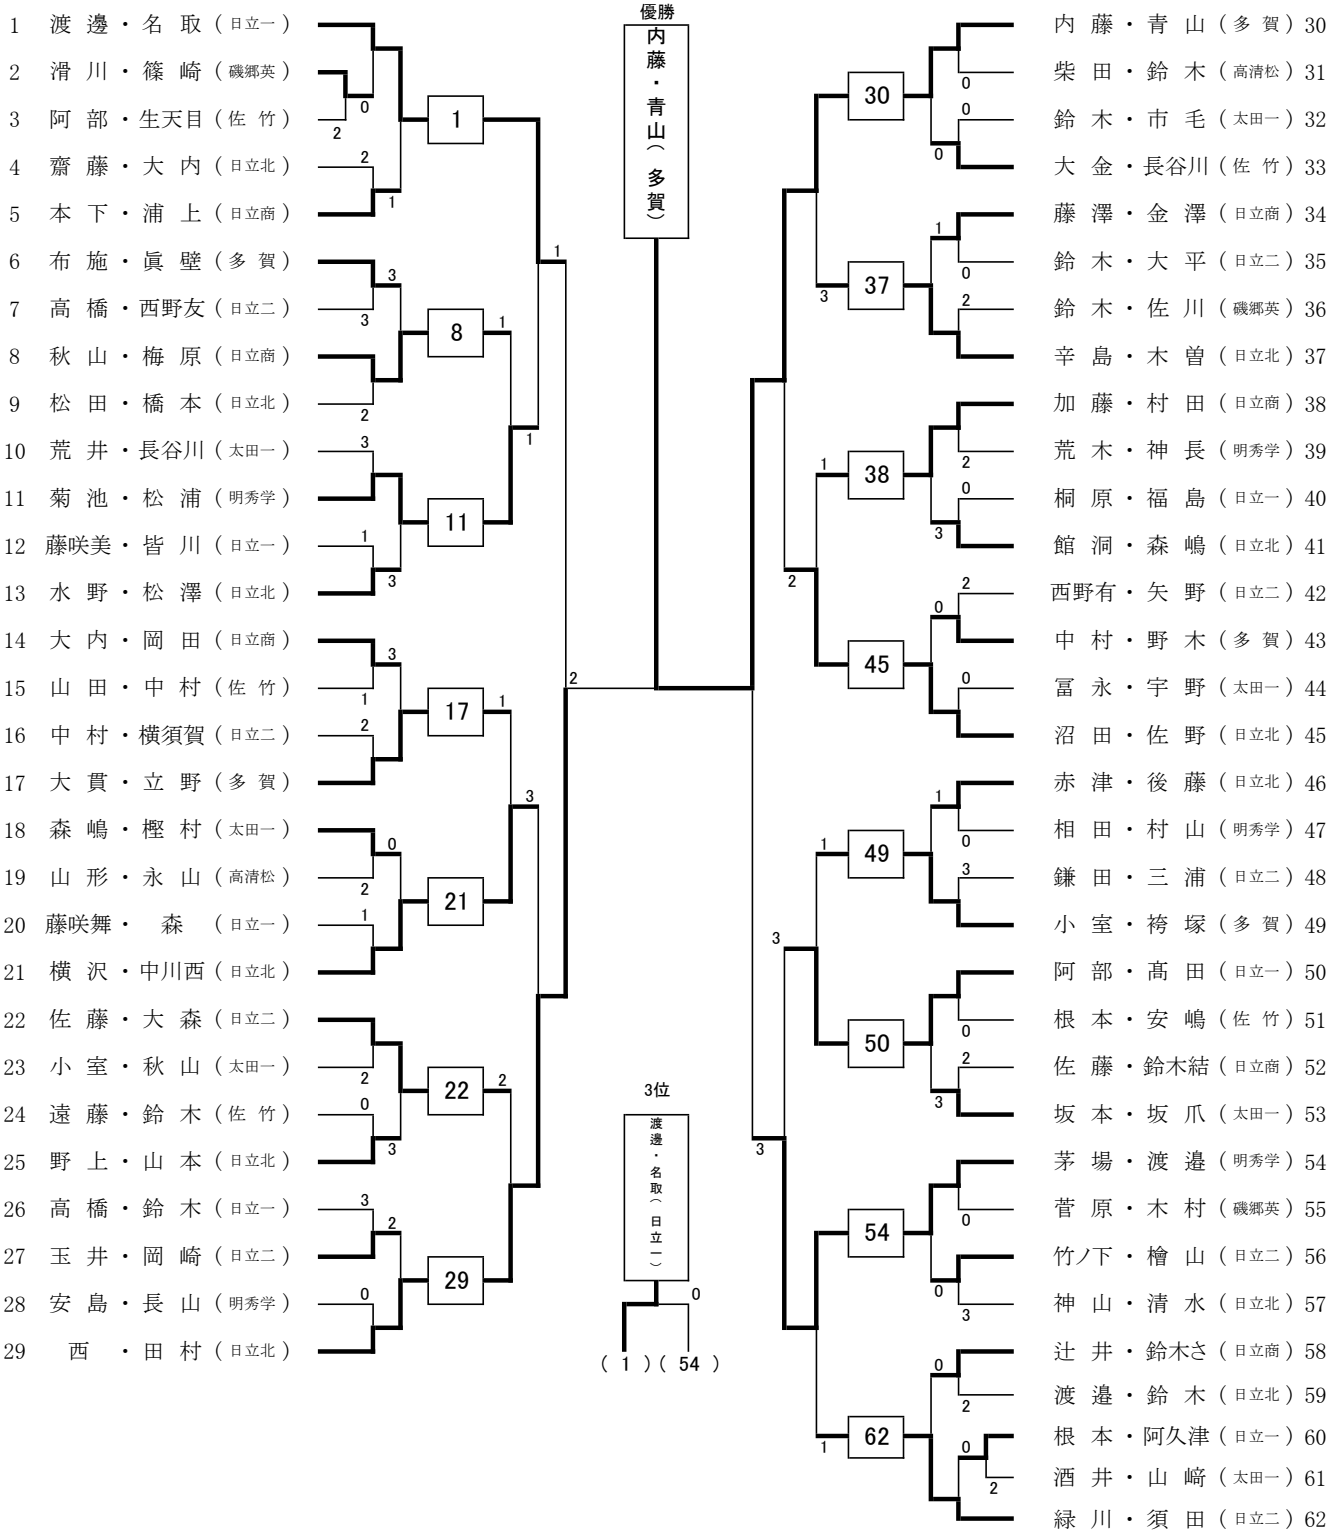

平成30年度全国高等学校ソフトテニス大会県北地区予選会 女子個人の部(結果)

平成30年5月12日(土) 受付8:10
折笠スポーツ広場テニスコート

推薦選手 飛田・佐藤(多賀) 郡・田所(多賀) 高安・椎名(多賀)

当番校は日立一・日立二・磯郷英です。