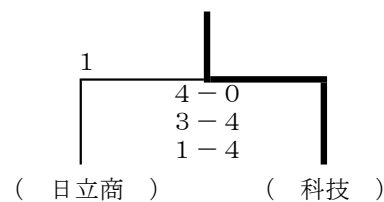

代表決定トーナメント

なお、当番校は科技、磯郷英、日立一です。