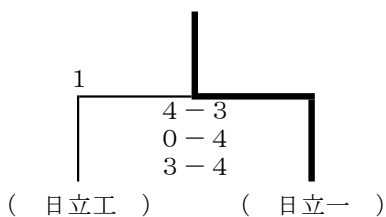

平成31年度 関東高等学校ソフトテニス大会県北地区予選会 男子団体の部

平成31年4月19日(金) 受付8:10

磯原地区公園テニスコート

推薦チーム   明秀学   多賀   日立北

予選リーグ

A ブロック (5,6 コート)

	1 日立商	2 日立工	3 太田一	4 高清松	勝点	順位
1 日立商		3-④ ④-3 0-④	④-3 ③ ④-1 ④-2	④-0 ③ ④-0 ④-2	2	2
2 日立工	④-3 ② 3-④ ④-0		② ④-2 ③ 3-④ ④-0	④-1 ③ ④-0 ④-2	3	1
3 太田一	3-④ 0 1-④ 2-④	2-④ 1 ④-3 0-④		③ ④-0 ④-0 ④-1	1	3
4 高清松	0-④ 0 0-④ 2-④	1-④ 0 0-④ 2-④	0-④ 0 0-④ 1-④		0	4

◎ 試合順

4チームリーグ

1-4 (2・3)

2-3 (1・4)

1-3 (2・4)

2-4 (1・3)

1-2 (3・4)

3-4 (1・2)

※ ( ) 内は審判

B ブロック (7,8 コート)

	1 日立一	2 科技	3 太田ニ 佐竹西山	4 磯郷英	勝点	順位
1 日立一		④-2 ③ ④-1 ④-1	④-1 ③ ④-0 ④-0	④-0 ③ ④-2 ④-2	3	1
2 科技	2-④ 0 1-④ 1-④		③ ④-1 ④-0	④-0 ② ④-0 1-④	2	2
3 太田ニ 佐竹西山	1-④ 0 0-④ 0-④	1-④ 0 1-④ 0-④		④-2 1 0-④ 2-④	0	4
4 磯郷英	0-④ 0 2-④ 2-④	0-④ 1 0-④ ④-1	② 2-④ ④-0 ④-2		1	3

決勝トーナメント