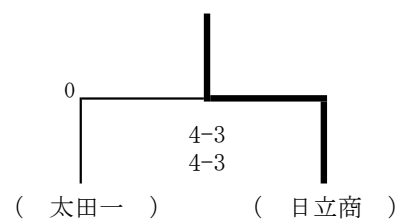

3位トーナメント

なお、当番校は日立一・日立二・磯郷英です。