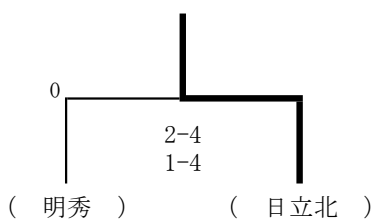

平成31年度 関東高等学校ソフトテニス大会県北地区予選会 女子団体の部

平成31年4月19日(金)受付8:10

磯原公園地区テニスコート

推薦チーム   多賀

予選リーグ

A ブロック (1, 2 コート)

	1 明秀	2 太田一	3 日立二	4 磯郷英	勝点	順位
1 明秀		④ - 3 ② 2 - ④ ④ - 1	④ - 0 ② 3 - ④ ④ - 2	④ - 0 ③ ④ - 0 ④ - 0	3	1
2 太田一	3 - ④ 1 ④ - 2 1 - ④		④ - 2 ② ④ - 2 0 - ④	④ - 1 ③ ④ - 0 ④ - 0	2	2
3 日立二	0 - ④ 1 ④ - 3 2 - ④	2 - ④ 1 2 - ④ ④ - 0		③ ④ - 2 ④ - 1	1	3
4 磯郷英	0 - ④ 0 0 - ④ 0 - ④	1 - ④ 0 0 - ④ 0 - ④	0 - ④ 0 2 - ④ 1 - ④		0	4

◎ 試合順

4 チームリーグ

1 - 4 (2・3)

2 - 3 (1・4)

1 - 3 (2・4)

2 - 4 (1・3)

1 - 2 (3・4)

3 - 4 (1・2)

※ ( ) 内は審判

B ブロック (3, 4 コート)

	1 日立北	2 日立商	3 日立一	4 太田二 佐竹西山	勝点	順位
1 日立北		④ - 0 ③ ④ - 2 ④ - 2	④ - 2 ③ ④ - 1 ④ - 1	④ - 0 ③ ④ - 2 ④ - 0	3	1
2 日立商	0 - ④ 0 2 - ④ 2 - ④		④ - 0 ③ ④ - 1 ④ - 1	④ - 1 ③ ④ - 0 ④ - 1	2	2
3 日立一	2 - ④ 0 1 - ④ 1 - ④	0 - ④ 0 1 - ④ 1 - ④		3 - ④ ② ④ - 0 ④ - 3	1	3
4 太田二 佐竹西山	0 - ④ 0 2 - ④ 0 - ④	1 - ④ 0 0 - ④ 1 - ④	④ - 3 1 0 - ④ 3 - ④		0	4

決勝トーナメント